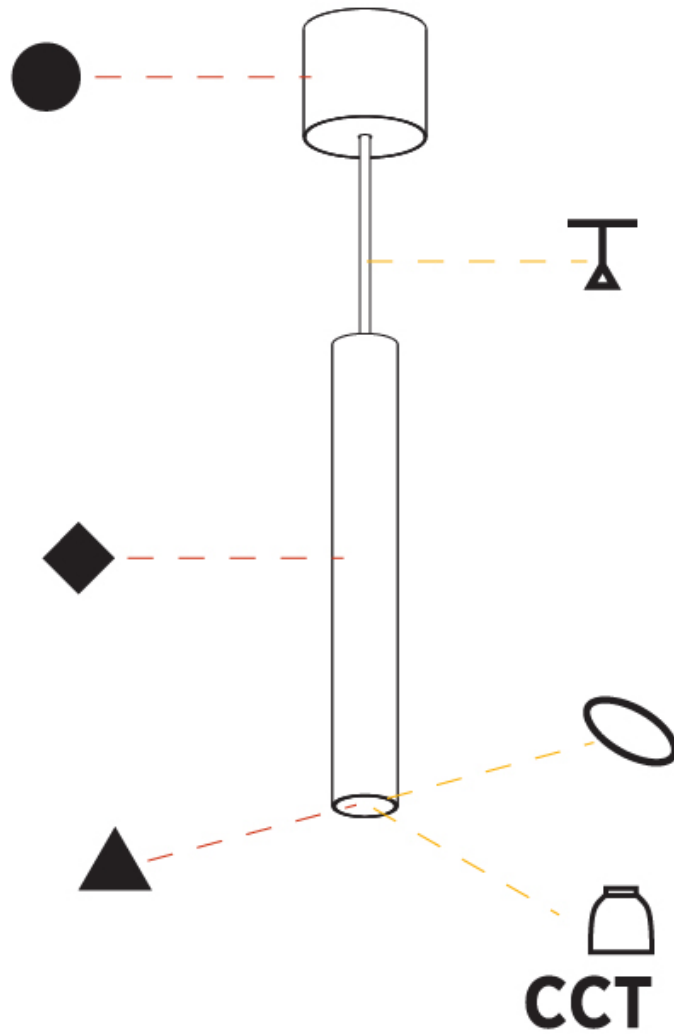

PROJECT	_____
TYPE	_____
SPECIFIER	_____
QUANTITY	_____
DATE	_____

HANGOVER MONOPOINT SURFACE CANOPY SUSPENSION

A300154-

A